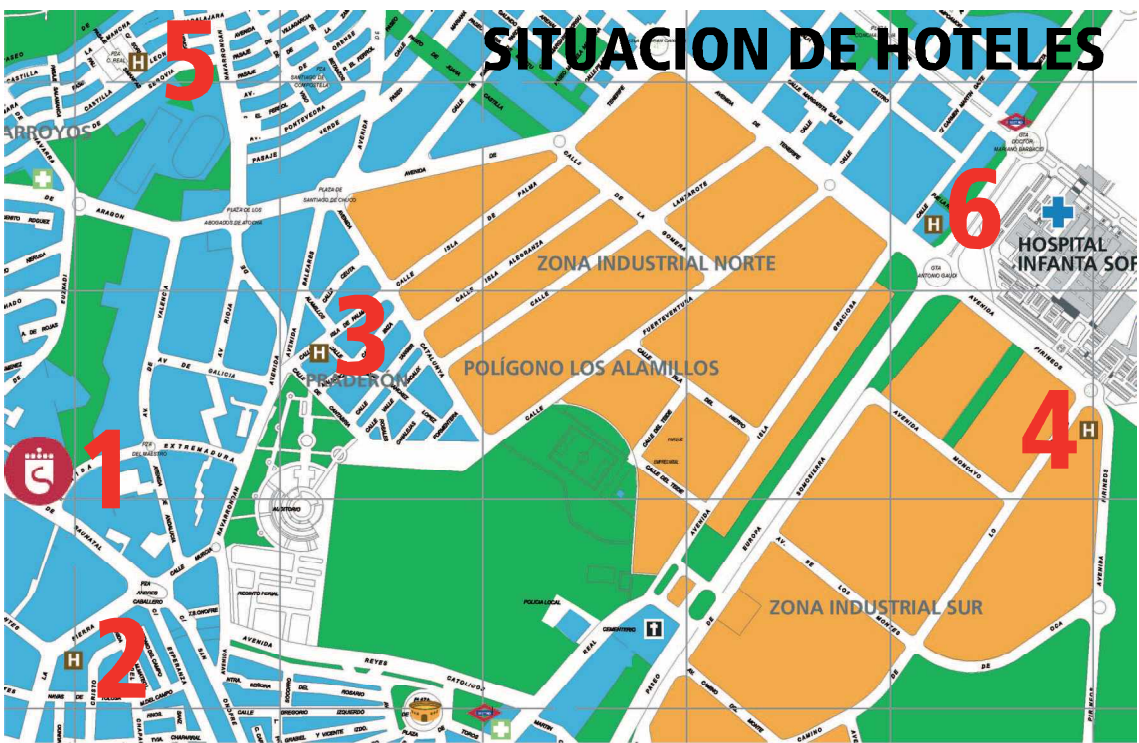

# SITUACION DE HOTELES

## 1 Teatro Auditorio Adolfo Marsillach - Avda. de Baunatal 18

En San Sebastián de los Reyes