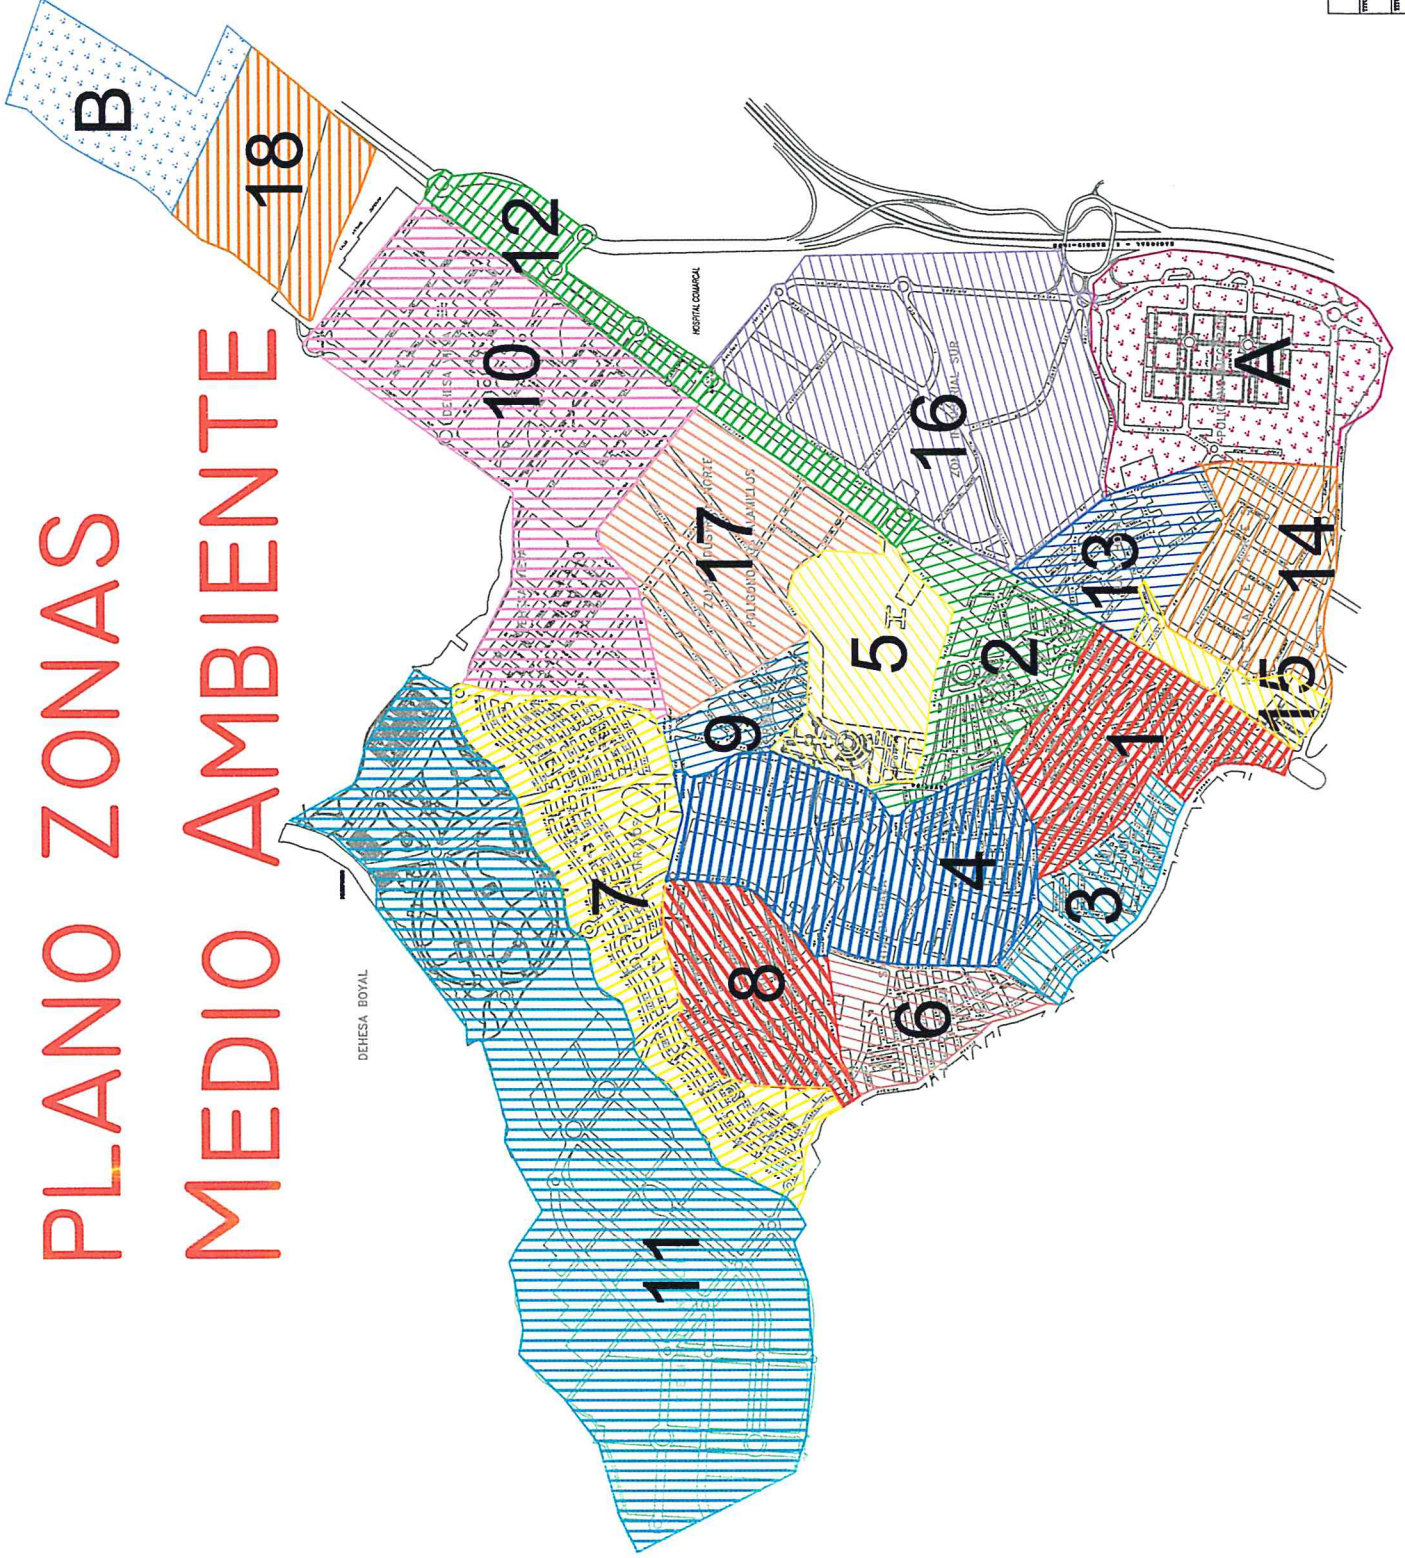

San Sebastián
de los Reyes
Ahora somos [+]

SECCIÓN DE MEDIO AMBIENTE

Fustua Balseiro

C.I.F.: P-2813400-E

PPT- 8 ZONIFICACIÓN DE LA CIUDAD

Fernando Chulener

PLANO ZONAS MEDIO AMBIENTE

- 1 Casco Urbano Ayuntamiento
- 2 Casco Urbano Plaza de Toros
- 3 Barrio de Sacramento
- 4 Ensanche Avenidas
- 5 Marina
- 6 Barrio de la Zaporra
- 7 Barrio de los Arroyos
- 8 Urbanización Rosa de Luxemburgo
- 9 El Pradèron
- 10 Dehesa Vieja
- 11 Tempranales y Parque Dehesa Vieja
- 12 Paseo de Europa, Avenida de Tenerife y
- 13 Poligono Industrial "La Hoya"
- 14 Moscatelares Residencial
- 15 Tejas Verdes y Pilar de Abajo
- 16 Poligono Industrial Sur
- 17 Poligono Industrial Norte "Los Alamillos"
- 18 Puente Cultural
- A Moscatelares Comercial
- B La Granjilla

ESCALA	1:8000
TÍTULO DEL PLAN	ZONAS DE MEDIO AMBIENTE DE SAN SEBASTIÁN DE LOS REYES
FECHA DE ELABORACIÓN	1
FECHA DE APROBACIÓN	1
FECHA DE PUBLICACIÓN	1
FECHA DE ACTUALIZACIÓN	1