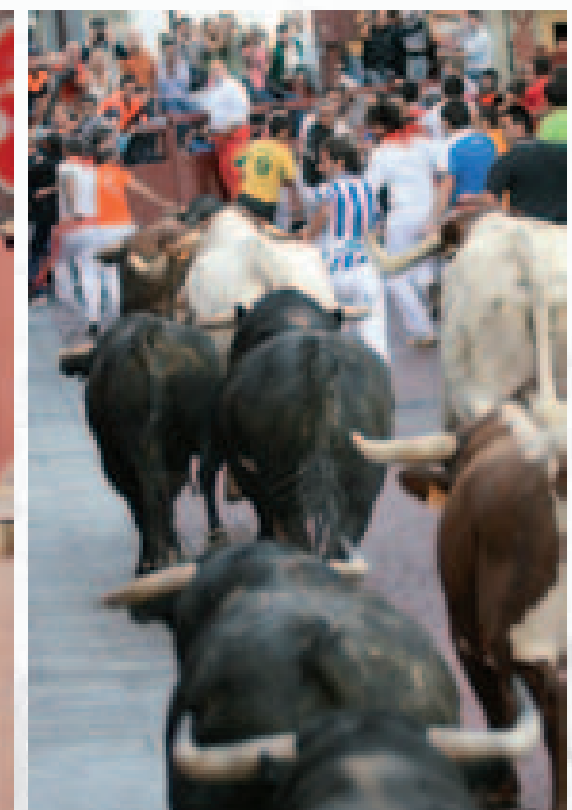

29-08-2009 Fotografía. Roberto Ferrero.
C/ Postas tramo intermedio.